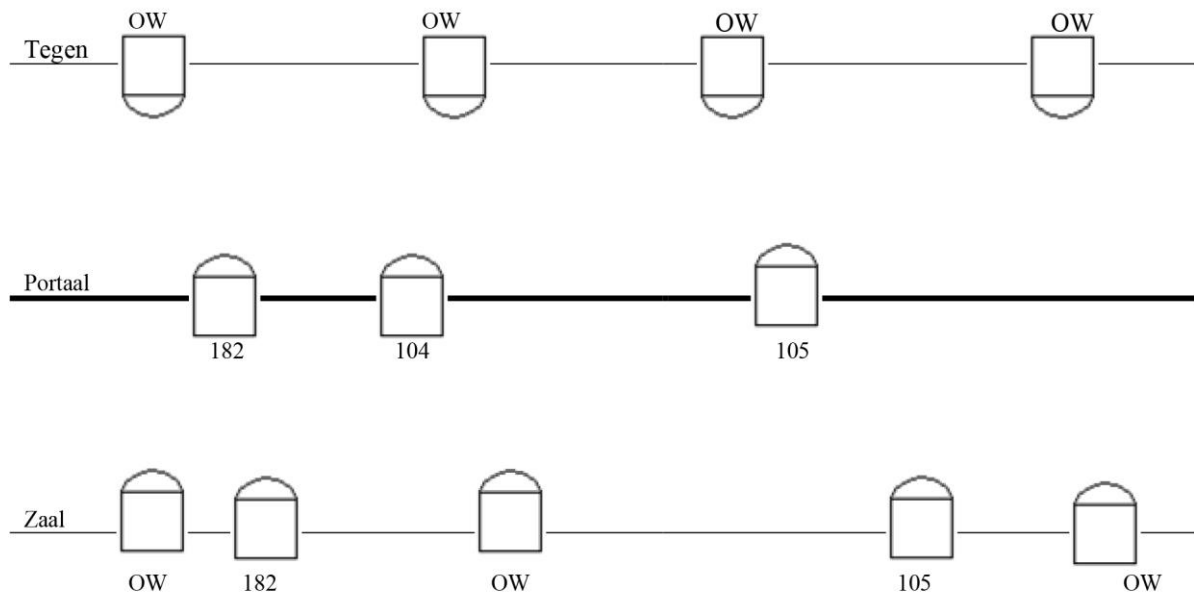

Licht- en geluidsplan 'Net op Tijd'

Tom Van Outryve
0032478 43 07 04

Lichtplan

Wat	Kleur (LEE)	aantal
PC	OW	7
PC	182	2
PC	105	2
PC	104	1

Geluid

- 3 microfoons met statief op scène
- Aansluiting Jack op scène
- draadloze headset
- 1 monitor op scène