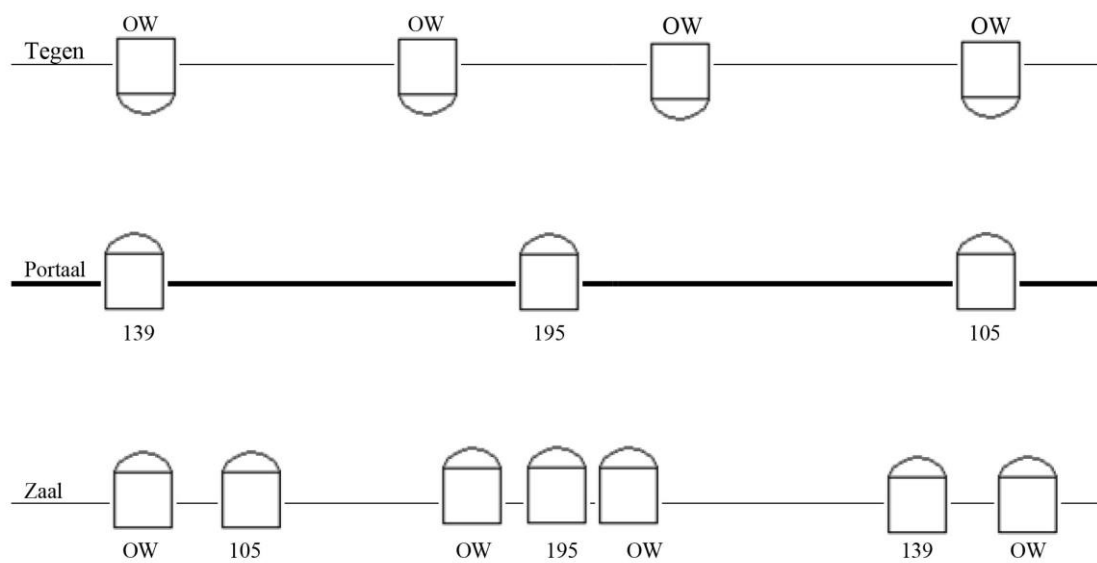

Licht- en geluidsplan 'Kiki en Azim'

Tom Van Outryve
0032478 43 07 04

Lichtplan

Wat	Kleur (LEE)	aantal
PC	OW	8
PC	195	2
PC	105	2
PC	139	2

Geluid

- 4 microfoons met statief op scène
- Aansluiting Jack op scène
- draadloze headset
- 1 monitor op scène