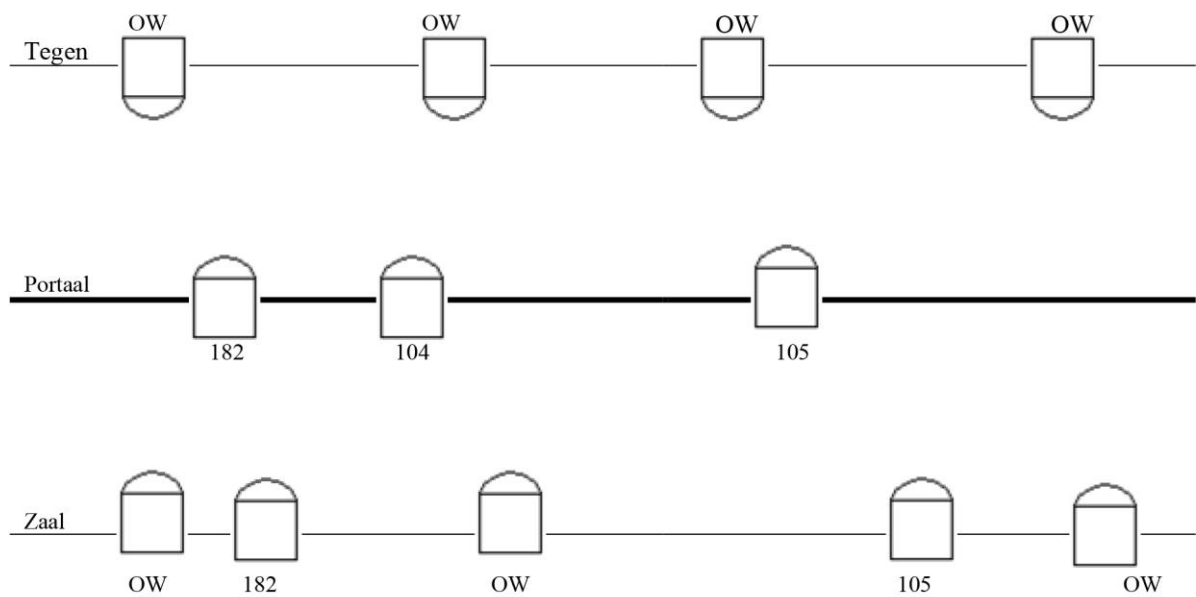

Licht- en geluidsplan 'Amelia'

Tom Van Outryve
0032478 43 07 04

Lichtplan

Wat	Kleur (LEE)	aantal
PC	OW	7
PC	182	2
PC	105	2
PC	104	1

Geluid

- 2 microfoons met statief op scène
- Aansluiting Jack op scène
- draadloze headset
- 1 monitor op scène